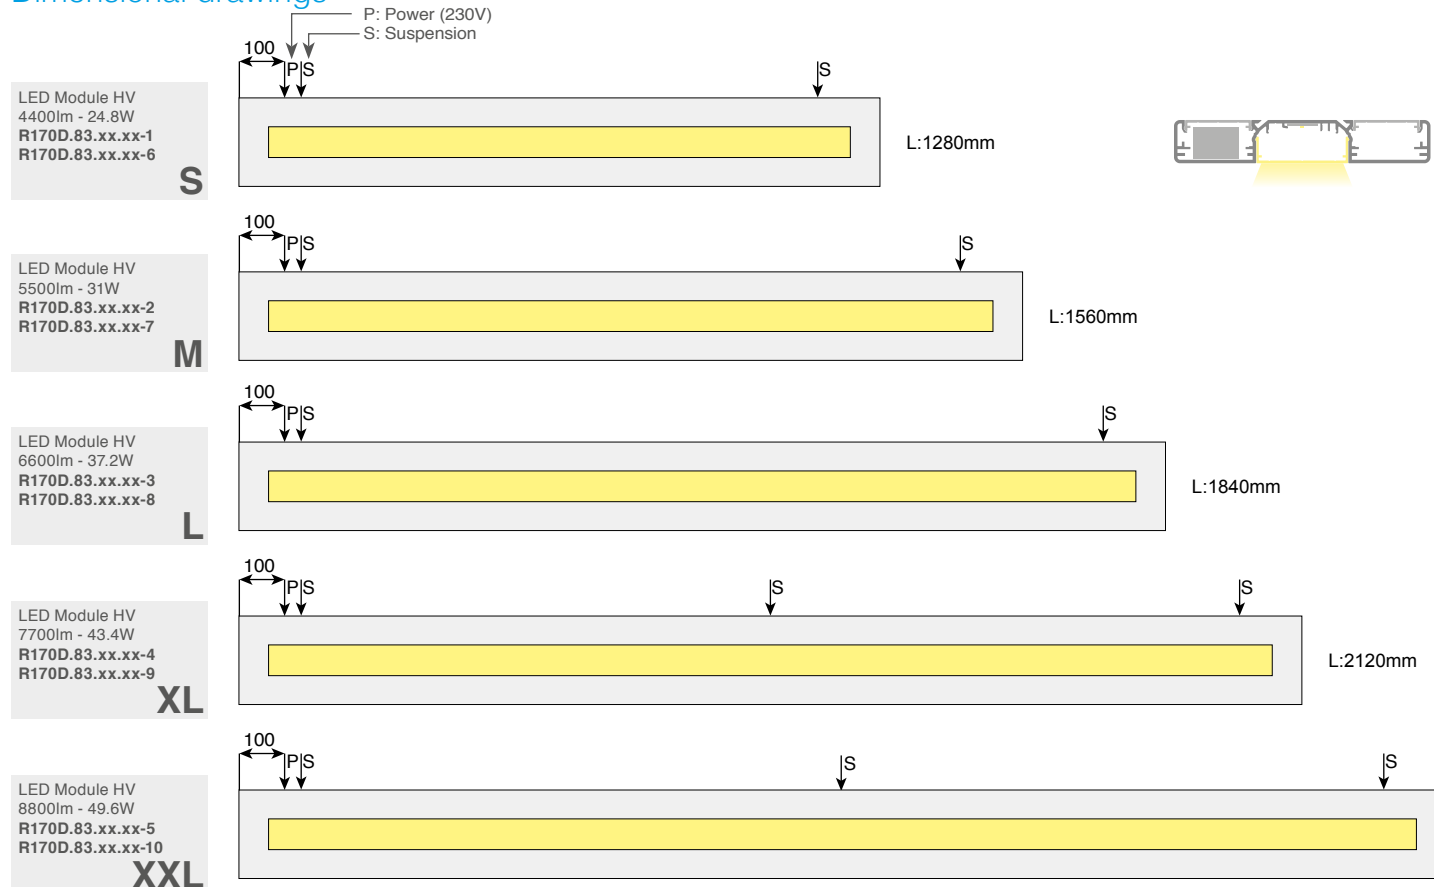

Surface Mounted

S	1280mm - 4400lm - 24.8W	R170D.25.83. xx -6
M	1560mm - 5500lm - 31W	R170D.25.83. xx -7
L	1840mm - 6600lm - 37.2W	R170D.25.83. xx -8
XL	2120mm - 7700lm - 43.4W	R170D.25.83. xx -9
XXL	2400mm - 8800lm - 49.6W	R170D.25.83. xx -10

Touch & DALI dimmable

Suspended

S	1280mm - 4400lm - 24.8W	R170D.26.83. xx -1
M	1560mm - 5500lm - 31W	R170D.26.83. xx -2
L	1840mm - 6600lm - 37.2W	R170D.26.83. xx -3
XL	2120mm - 7700lm - 43.4W	R170D.26.83. xx -4
XXL	2400mm - 8800lm - 49.6W	R170D.26.83. xx -5

Surface Mounted

S	1280mm - 4400lm - 24.8W	R170D.26.83. xx -6
M	1560mm - 5500lm - 31W	R170D.26.83. xx -7
L	1840mm - 6600lm - 37.2W	R170D.26.83. xx -8
XL	2120mm - 7700lm - 43.4W	R170D.26.83. xx -9
XXL	2400mm - 8800lm - 49.6W	R170D.26.83. xx -10

Available colors

Dimensional drawings

Non dim.
N blue
↓ yellow-green
L brown

1-10V
N blue
↓ yellow-green
L brown
DIM 1-10V+ black
DIM 1-10V- grey

DALI / Touch
N blue
↓ yellow-green
L brown
DALI / Touch black
DALI / N grey